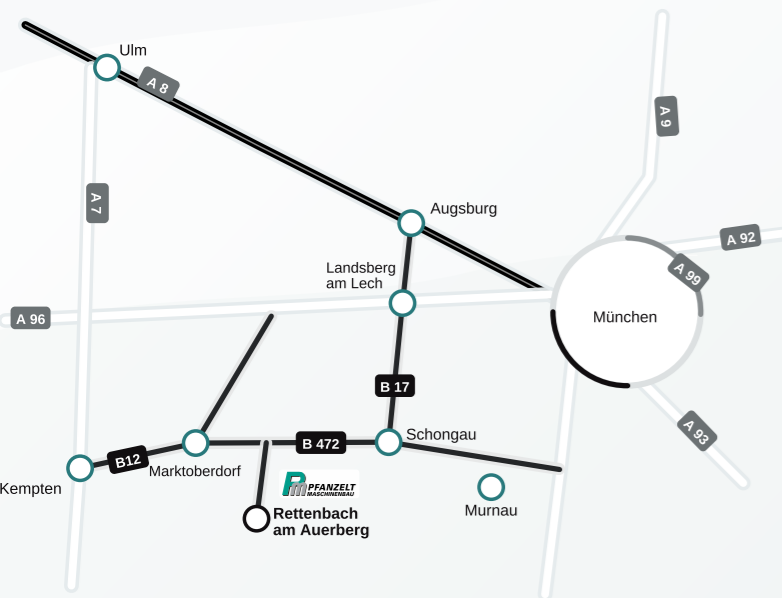

# forstARENA Demoshow Von Holzrücken bis Heli-Logging

Die Demoshow findet täglich um 11:00 Uhr | 12:30 Uhr | 14:00 Uhr und 16:00 Uhr statt.  
15 Maschinen vom Moritz bis zum Pm Trac live im Einsatz | Spezialeinsatz Heli-Logging

# Großes Jubiläumsfest 27./28. Juni 2026

## Deine Anfahrt zum Jubiläumsfest