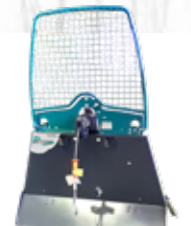

S160 Edition35
12.300 €*

S-line Rückeanhänger

Eine gelungene Mischung aus kompakten Abmessungen und leistungsstarkem Rückeanhänger, das zeichnet die Pfanzelt S-line Baureihe aus. Die S-line Rückeanhänger präsentieren sich wendig und produktiv. Das Modell S8 ist als Jubiläumsmo­dell in Speziallackierung und mit zusätzlicher Ausstattung erhältlich.

S8 Edition35
24.500 €*

Profi Rückeanhänger

Die Pfanzelt Profi Rückeanhänger stehen für leistungsstarke Technik und höchste Stabilität im professionellen Forsteinsatz. Die exklusiven Edition35 Modelle bieten neben Speziallackierung und attraktivem Preis ein großes Ausstattungspaket.

Erhältliche Modelle P11Edition35 P13 Edition35 P15 Edition35